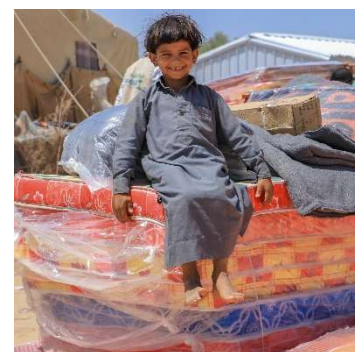

Jemen
konflikti
kevät 2023

Väkivaltaisuuksien lisäksi tuhotulvat ovat vitsauksena osassa Moambikia. ShelterBox on siellä sopimus-kumppanien kanssa tavara-avun lisäksi auttamassa yhteisöjä valmistautumaan paremmin mm. monsuunisateiden tuhovaikutuksiin. Jemen on sisällissodan taistelukenttä, ja siellä kotinsa menettäneet joutuvat tyypillisesti elämään pitkään tilapäisoloissa. ShelterBox rahoittaa siellä yksinkertaisia puolikestäviä suojia.