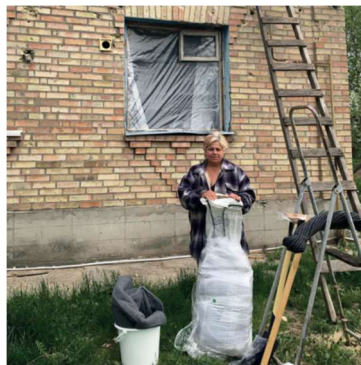

Ukraina
sota – talvi 2022 – 2023